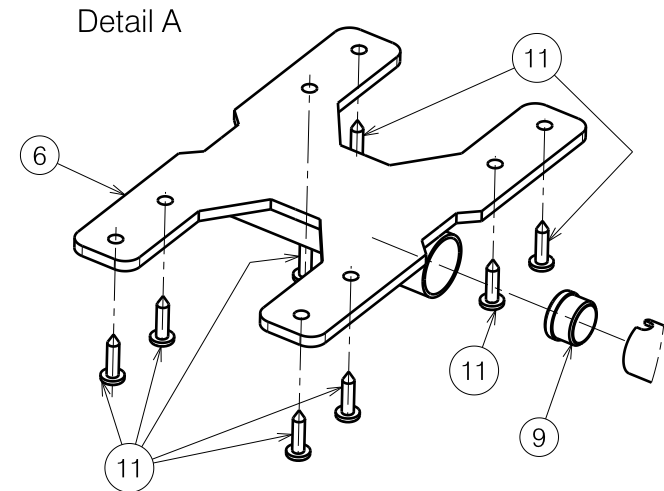

Material / Materiaal			
No. / Nr.	Plan	Article / Artikel	Number / Aantal
1	XP00141	2990098	1
1	XP02645	2994428	1
2	XP00116	2990074	1
3	XP00170	2990112	1
4	Y013415	16869..	1
5	YP00550	1817400	1
6	YP00556	1817700	1
7	X001471	1001143	1
8	---	1001580	1
9	---	1001602	1
10	---	1001637	1
11	---	1003021	8
12	---	1993362	1
13	---	1001530	2

1902432

TABLE CORAILLE 2008 TAFEL CORAILLE 2008				Plan No. / Plannr.
				E000457/C
Scale / Schaal: 1:5	Drafted / Getekend	Verified / Nagezien	Confirmed / Bevestigd	
Date / Datum	07/05/2008	06/07/2020	06/07/2020	
Init. / Init.	SD	TT	PJ	