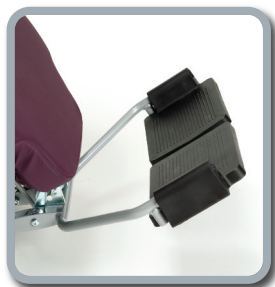

# Altitude

Comfort en veiligheid

Optionele **B52**  
serumhouder

Optionele aparte  
voetplaten **B06**  
(te vermelden bij bestelling)

Gevormde en  
afneembare hoofdsteun

**378** - Optionele tafel

5-punts  
veiligheidsgordel

**B12** - Afneembare en wegklapbare houten  
tafel, regelbaar in diepte (voor modellen met  
breedte 380 tot 480 mm). Eenvoudig af-  
neembaar zonder extra gereedschappen.  
Wanneer de stoel wordt geïnclineerd  
blijft de tafel steeds horizontaal.

Voetplaat gemonteerd  
via een gasveer die toelaat  
gemakkelijk in en uit  
te stappen bij een transfer

Vier stuurwielen  
apart blokeerbaar

Beelden enkel ter illustratie. Bepaalde functies kunnen optioneel zijn.