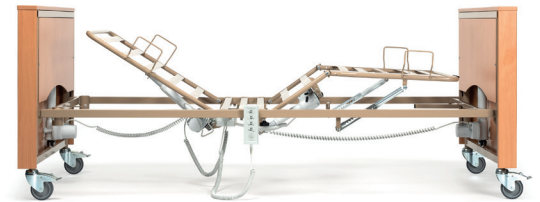

Club VARIO

Club Vario is een in hoogte aanpasbaar bed van het Club bed. Bovenop alle voordelen van Club kan de basishoogte van het bed ingesteld

worden op 2 niveaus. Kies de hoogte die het beste past voor u en pas elektrisch aan doorheen de dag indien gewenst.

81 cm
↑
74,5 cm
↓
40 cm
↓
33,5 cm

Positie 1: 33,5 cm (elektrisch aanpasbaar t.e.m. 74,5 cm)

Positie 2: 40 cm (elektrisch aanpasbaar t.e.m. 81 cm)

Club

Om u de best mogelijke oplossing te bieden voor u en uw comfort heeft Club vele configuratie mogelijkheden. Van het ligvlak tot de afdekplaten.

Ontdek meer over Club opties hieronder.

Ligvlak/lattenbodem

Metalen ligvlak

Houten ligvlak

Optionele rastomat

Zonder rastomat

Met rastomat

Onrusthekken