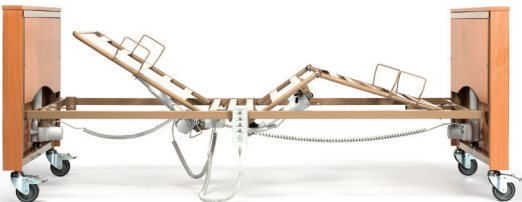

Club VARIO

Club Vario is een in hoogte aanpasbaar bed van het Club bed. Bovenop alle voordelen van Club kan de basishoogte van het bed ingesteld

worden op 2 niveaus. Kies de hoogte die het beste past voor u en pas elektrisch aan doorheen de dag indien gewenst.

81 cm
↑
74,5 cm
↓
40 cm
↓
33,5 cm

Positie 1: 33,5 cm (elektrisch aanpasbaar t.e.m. 74,5 cm)

Positie 2: 40 cm (elektrisch aanpasbaar t.e.m. 81 cm)

Club

Om u de best mogelijke oplossing te bieden voor u en uw comfort heeft Club vele configuratie mogelijkheden. Van het ligvlak tot de afdekplaten.

Ontdek meer over Club opties hieronder.

Ligvlak/lattenbodem

Metalen ligvlak

Houten ligvlak

Optionele rastomat

Zonder rastomat

Met rastomat

Onrusthekken