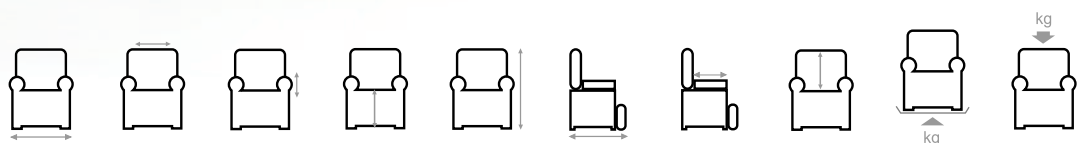

Ontario I

Liftzetels

CE Ontario II

De liftzetel Ontario biedt u een optimaal comfort aan in uw eigen vertrouwde omgeving. Met een eenvoudige druk op de afstandsbediening kan u languit neerliggen en comfortabel ontspannen.

De versie met 2 motoren zorgt ervoor dat het beengedeelte en het ruggedeelte onafhankelijk van elkaar bediend kunnen worden. U kan dan bv. enkel het beengedeelte inclineren waar het ruggedeelte in dezelfde positie blijft.

Ontario	800	465	150	500	1160	840	450	695	49,64	150
Ontario II	845	480	140	500	1145	960	530	670	53,34	150

Maten in mm, gewicht in kg. Afwijkingen in maten en gewicht (15 mm en 1,5 kg) zijn mogelijk.