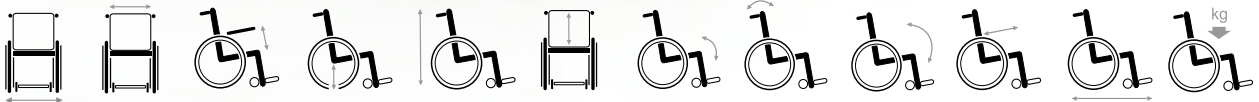

Luxe comfort rolstoel met een brede waaier aan instelmogelijkheden.

Tipstukken

L58 - Regelbare hoofdsteun

Hoofdsteun regelbaar in hoek, hoogte en diepte

Afneembare en in hoogte en breedte regelbare armsteunen

Duwhandvatten regelbaar in hoogte

Gevormd zitkussen dat zich aanpast aan het lichaam

Eenvoudige demontage

B66-O Hemiplegie armlegger

620	390-440	190-280	420-480	1030	500-560	0°-20°	35°	19°-113°	420-480	1100	135
670	420-480	190-280	420-480	1030	500-560	0°-20°	35°	19°-113°	420-480	1100	135
720	450-510	190-280	420-480	1030	500-560	0°-20°	35°	19°-113°	420-480	1100	135