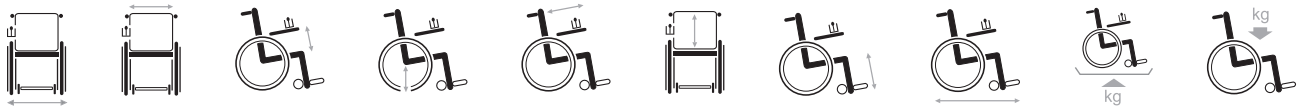

Grote keuze aan bekleding van kussens

Compacte afmetingen

Verschillende zit dieptes tussen 38 cm en 50 cm

Keuze uit zeven kleuren

Twee batterijen

Beelden enkel ter illustratie. Bepaalde functies kunnen optioneel zijn.

Grensverleggend in mobiliteit

Technische informatie **Turios**

2x12V-38Ah	2x150W	6 km/h	28 km	6°	50	1600
2x12V-50Ah	2x150W	6 km/h	39 km			
2x12V-50Ah	2x450W	10 km/h	25 km			

580	390	260-335	450-500-550	380-500	585	320-420	1070	105,8	130
580	450	260-335	480-510-540*	430-510*	550*	320-420	1060*	105,8	130
640	510	260-335				320-420		105,8	130