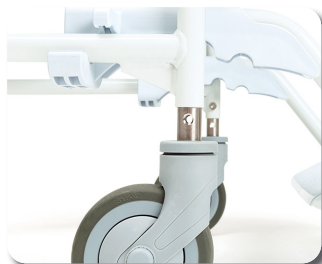

Pluo

Douche Stoel

De Pluo is een comfortabele, hygiënische en moderne douchestoel. De zit- en rugleuning zijn van zachte comfortabele plastic gemaakt die makkelijk afwasbaar is.

Voorzien van een specifieke zithoogte zodat hij boven de meest gangbare WC's kan worden gereden. Met zijn blauwe en witte kleuren heeft de Pluo ook een eigentijdse en verfrissende look.

Pluo model met 24" wielen

Pluo model met 5" wielen

VERMEIREN
we care for you

Opties

Zijdelingse ondersteuning

Toiletemmer

Veiligheidsgordel

Aanpasbare hoofdsteun

Veiligheidsstang

Afneembare gelpads

Aanpasbare zithoogte
(515 - 605 mm) enkel voor
het model met 5" wielen

Aparte remmen op de 4
wielen enkel voor het model
met 5" wielen

Rug in PU materiaal

Zit in PU materiaal

Uw garantie op kwaliteit

Op vlak van kwaliteit voldoet **Pluo** aan de hoogste normen, opgelegd door erkende testinstituten wereldwijd.

Technische informatie

■ Totale breedte	570 mm / 668 mm
■ Totale hoogte	1035 mm
■ Totale lengte	720 - 785 mm / 910 - 975 mm
■ Dichtgevouwen breedte	X
■ Zitbreedte	480 mm
■ Hoogte armsteunen	225 mm