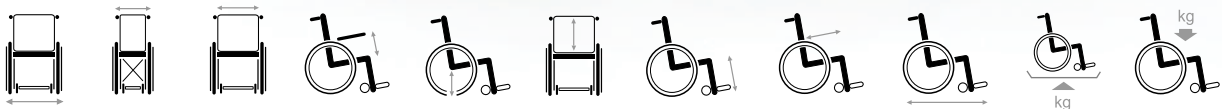

Eclips+

Standaard & lichte manuele rolstoelen

Lichte manuele rolstoel in aluminium.
Voorzien van snel afneembare achterwielen
en wegklapbare en afneembare armsteunen.

Eclips+ Hemiplegie versie

Wegklapbare en
afneembare armsteunen

Ergonomische duwhandvatten

Naar binnen en buiten
wegklapbare voetsteunen

Wegklapbare
voetplaten

Snel afneembare
achterwielen

570	300	390	220	500	420-460	400-510	420-440-460	1060	14,5	130
600	300	420	220	500	420-460	400-510	420-440-460	1060	14,5	130
620	300	440	220	500	420-460	400-510	420-440-460	1060	15	130
640	300	460	220	500	420-460	400-510	420-440-460	1060	15	130
660	300	480	220	500	420-460	400-510	420-440-460	1060	15,4	130
680	300	500	220	500	420-460	400-510	420-440-460	1060	15,6	130
730	300	550	220	500	420-460	400-510	420-440-460	1060	15,6	130

Maten in mm, gewicht in kg. Afwijkingen in maten en gewicht (15 mm en 1,5 kg) zijn mogelijk.