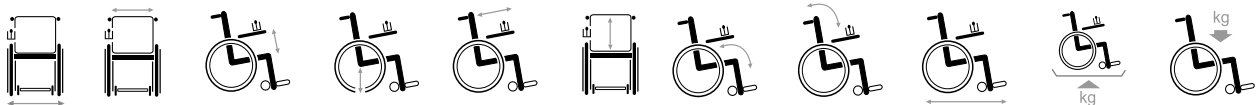

# Forest kids

Elektronische kinderrolstoelen

De vier wielen blijven steeds in contact met de grond wat zorgt voor een excellente stabiliteit.

Optionele hoofdsteun

Comfortabele en kleurrijke bekleding

Duwhandvatten regelbaar in hoogte

In hoogte en breedte aanpasbare armsteunen

Zit en rug elektronisch inclineerbaar

Wegklapbare en instelbare voetplaten

2x12V-70Ah 2x200W 6 km/u 30 km 10°/17% 70 1400  
2x350W 10km/u

650 300-370 200-250 500 330-390 350 15° -5°/55° 1000 95 110

Maten in mm, gewicht in kg. Afwijkingen in maten en gewicht (1,5 mm en 1,5 kg) zijn mogelijk.