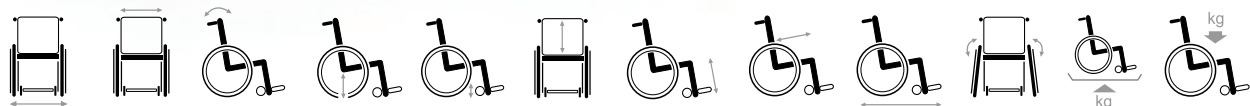

Sagitta kids

Manuele kinderrolstoelen

Voetplaat in aluminium

Actieve en ultra lichte kinderrolstoel

Als actieve rolstoel voor kinderen is de Sagitta kids een spiegelbeeld van de Sagitta voor volwassenen. Zelfs meer, deze rolstoel groeit mee met uw kind dankzij de verschillende aanpassingsmogelijkheden. Het kader is dan ook zodanig geconstrueerd dat de zitbreedte kan worden aangepast.

Sagitta met duwstang

Kledingbeschermers

In hoogte instelbare voetplaat

Aanpasbare duwstang

Schaarremmen

460-560	240-340	-7/+7°	370-428	3"	230-430	220-270	280-320	700-750	4°	9	60
492-592	340-340	-7/+7°	(met kussen)	4"	230-430	220-270	280-320	700-750	6°	9	60
523-622	340-340	-7/+7°	410-468	4"	230-430	220-270	280-320	700-750	8°	9	60
555-655	340-340	-7/+7°	(zonder kussen)	4"	230-430	220-270	280-320	700-750	10°	9	60

Maten in mm, gewicht in kg. Afwijkingen in maten en gewicht (15 mm en 1,5 kg) zijn mogelijk.